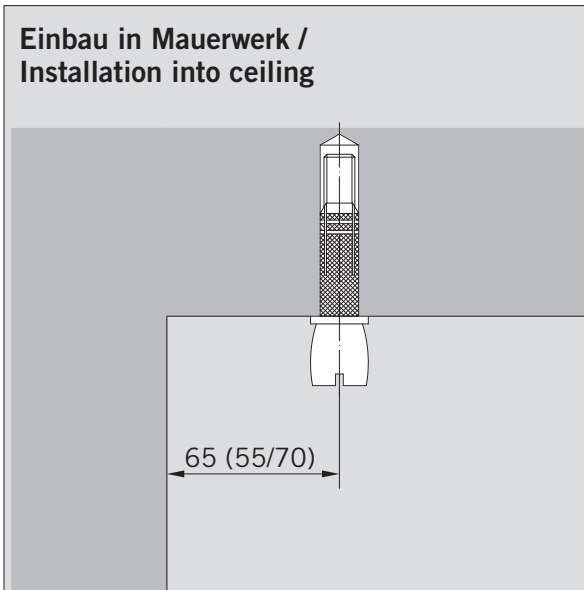

MUNDUS COMFORT PT 21, PT 24, PT 25

PT 25 Zapfen mit Dübel /
PT 25 pivot with plug

Lieferumfang / Scope of delivery

Art.: 38.250

Montagewerkzeug / Mounting tool

MUNDUS COMFORT PT 21, PT 24, PT 25

PT 25 Zapfen mit Dübel /
PT 25 pivot with plug

Einbau in Mauerwerk /
Installation into ceiling

Einbau im Stahlrahmen /
Installation into steel frame

MUNDUS COMFORT PT 21, PT 24, PT 25

PT 25 Zapfen mit Dübel /
PT 25 pivot with plug

Änderungen vorbehalten
Subject to change without notice