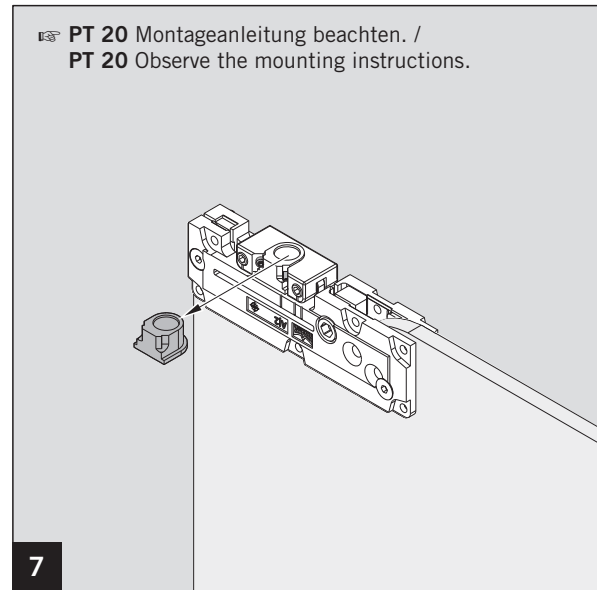

MUNDUS COMFORT PT 21, PT 24, PT 25

PT 21 Drehlager für Holz-/Stahlzarge mit hochdrehbaren Zapfen $\varnothing 14$ mm /
PT 21 pivot bearing for wood-/steel frames with removable pin $\varnothing 14$ mm