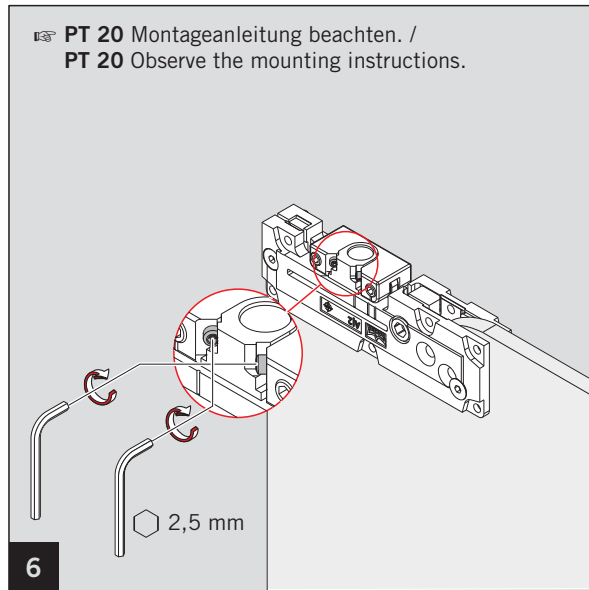

PT 24 Zapfen mit Anschraubblase /
PT 24 pivot with fixing plate

MUNDUS COMFORT PT 21, PT 24, PT 25

PT 24 Zapfen mit Anschraubblase /
PT 24 pivot with fixing plate

Lieferumfang / Scope of delivery

☞ Schrauben und Dübel sind nicht im Lieferumfang enthalten. Geeignete und auf den Untergrund abgestimmte Befestigungsmittel verwenden! /
Screws and plugs are not included in scope of delivery. Please use suitable fixing material according to foundation!

Art.: 38.241

Art.: 38.240

Montagewerkzeug / Mounting tool

MUNDUS COMFORT PT 21, PT 24, PT 25

PT 24 Zapfen mit Anschraubblase /
PT 24 pivot with fixing plate

MUNDUS COMFORT PT 21, PT 24, PT 25

PT 24 Zapfen mit Anschraubblase /
PT 24 pivot with fixing plate