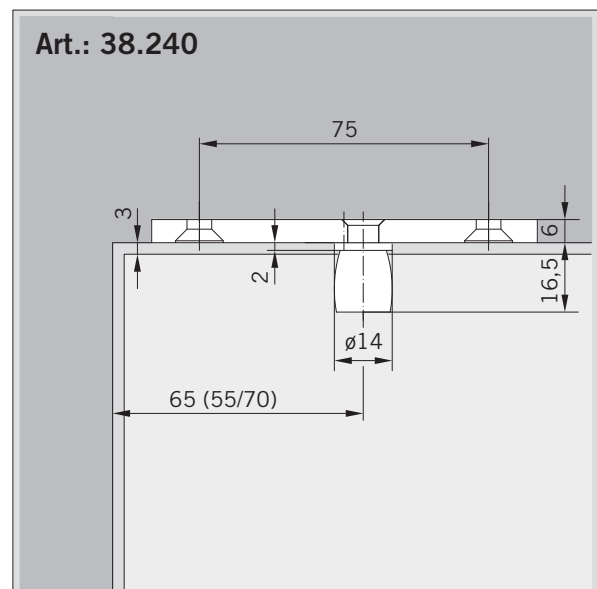

MUNDUS COMFORT PT 21, PT 24, PT 25

PT 24 Zapfen mit Anschraubblase /
PT 24 pivot with fixing plate