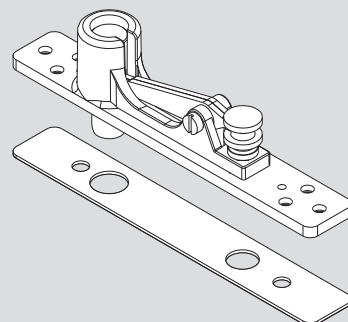

Art.: 38.211