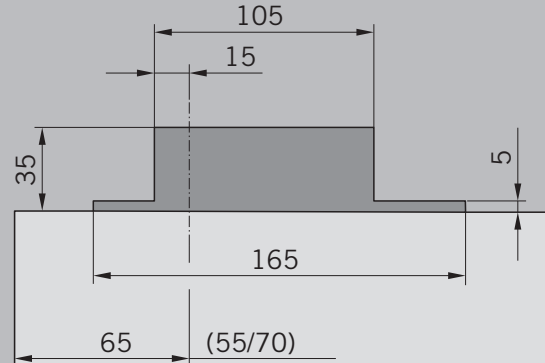

Ausfräsung (bauseits) / Recess (on site)