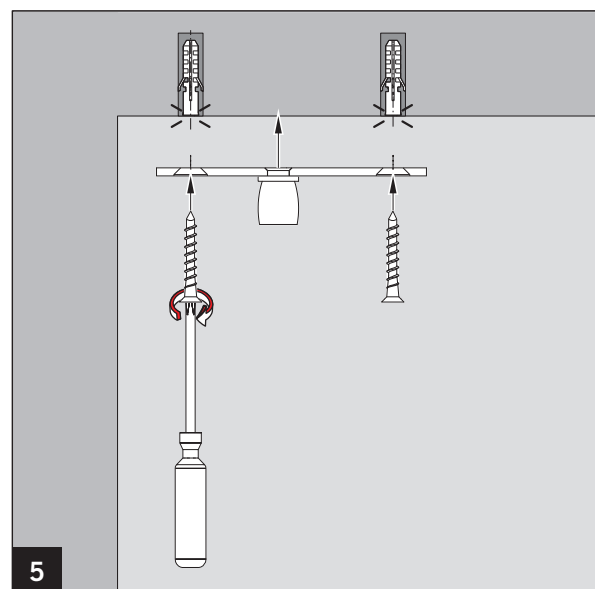

PT 24 Zapfen mit Anschraubblase /
PT 24 pivot with fixing plate

MUNDUS COMFORT PT 21, PT 24, PT 25

PT 24 Zapfen mit Anschraubblase /
PT 24 pivot with fixing plate

Lieferumfang / Scope of delivery

☞ Schrauben und Dübel sind nicht im Lieferumfang enthalten. Geeignete und auf den Untergrund abgestimmte Befestigungsmittel verwenden! /
Screws and plugs are not included in scope of delivery. Please use suitable fixing material according to foundation!

Art.: 38.241

Art.: 38.240

Montagewerkzeug / Mounting tool

MUNDUS COMFORT PT 21, PT 24, PT 25

PT 24 Zapfen mit Anschraubblase /
PT 24 pivot with fixing plate

MUNDUS COMFORT PT 21, PT 24, PT 25

PT 24 Zapfen mit Anschraubblase /
PT 24 pivot with fixing plate