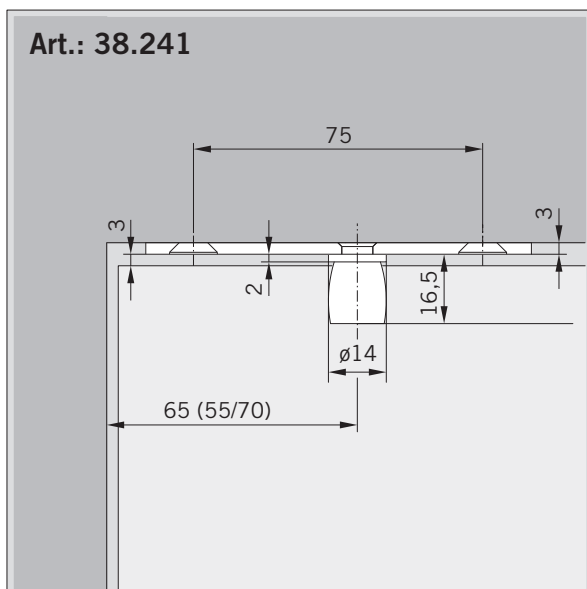

MUNDUS COMFORT PT 21, PT 24, PT 25

PT 24 Zapfen mit Anschraubblase /
PT 24 pivot with fixing plate