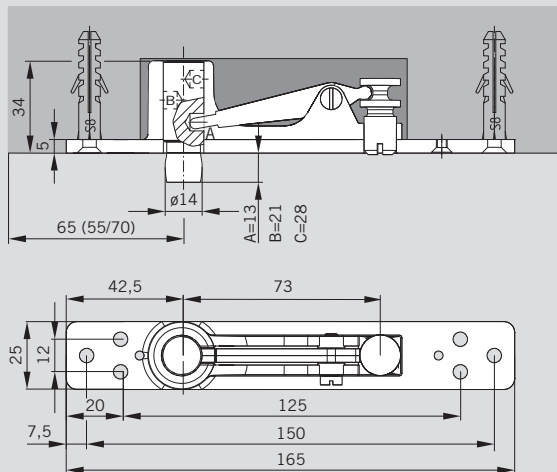

Art.: 38.210

Art.: 38.211