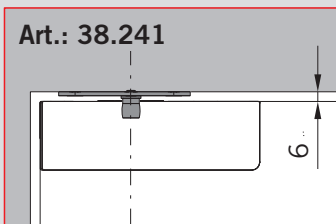

Art.: 38.241