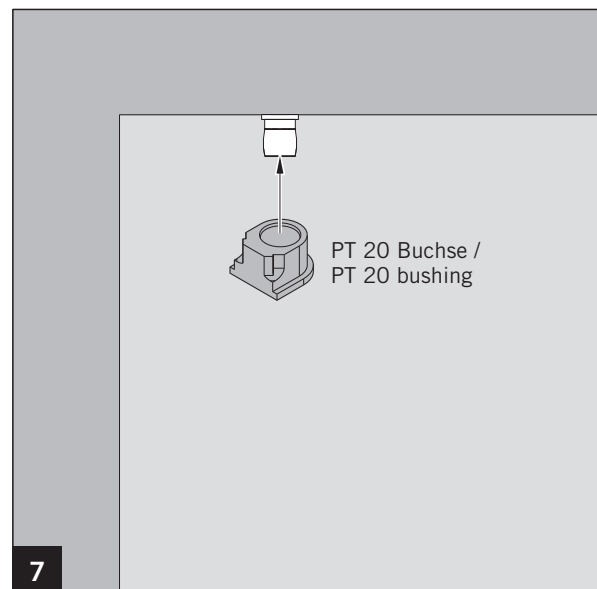

Einbau in Mauerwerk /
Installation into ceiling

Einbau im Stahlrahmen /
Installation into steel frame

MUNDUS COMFORT PT 21, PT 24, PT 25

PT 25 Zapfen mit Dübel /
PT 25 pivot with plug

Änderungen vorbehalten
Subject to change without notice