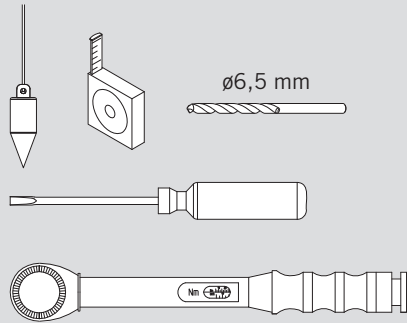

MUNDUS COMFORT PT 21, PT 24, PT 25

PT 21 Drehlager für Holz-/Stahlzarge mit hochdrehbaren Zapfen $\varnothing 14$ mm /
PT 21 pivot bearing for wood-/steel frames with removable pin $\varnothing 14$ mm

Montagewerkzeug / Mounting tool