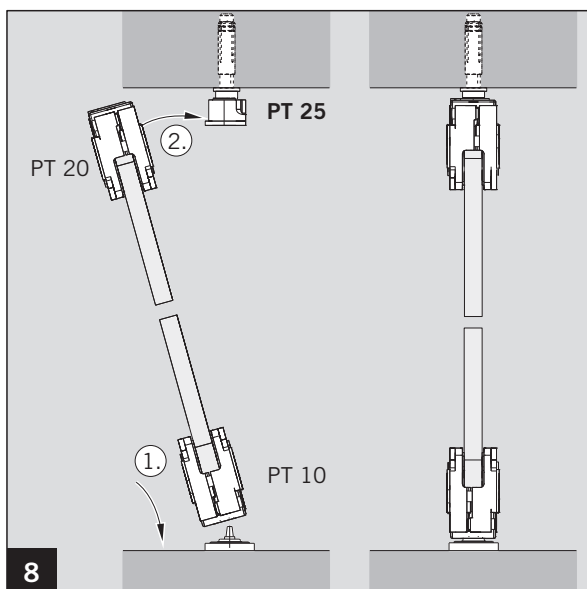

MUNDUS COMFORT PT 21, PT 24, PT 25

PT 25 Zapfen mit Dübel /
PT 25 pivot with plug

Lieferumfang / Scope of delivery

Art.: 38.250

Montagewerkzeug / Mounting tool

MUNDUS COMFORT PT 21, PT 24, PT 25

PT 25 Zapfen mit Dübel /
PT 25 pivot with plug

Einbau in Mauerwerk /
Installation into ceiling

Einbau im Stahlrahmen /
Installation into steel frame

MUNDUS COMFORT PT 21, PT 24, PT 25

PT 25 Zapfen mit Dübel /
PT 25 pivot with plug

Änderungen vorbehalten
Subject to change without notice