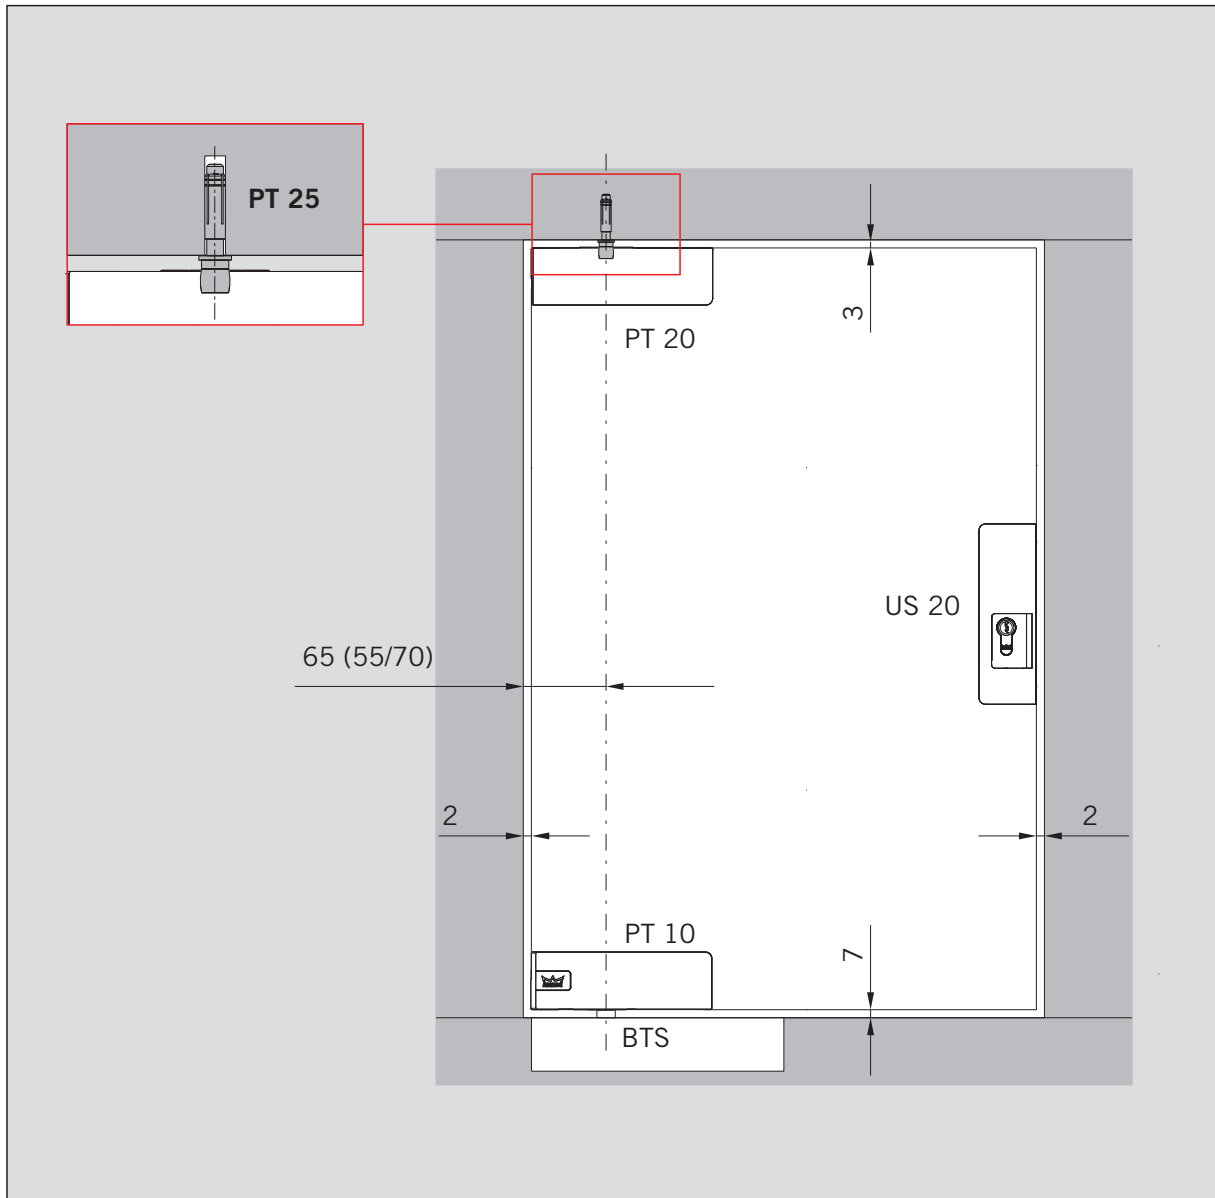

MUNDUS COMFORT PT 21, PT 24, PT 25

PT 25 Zapfen mit Dübel /
PT 25 pivot with plug