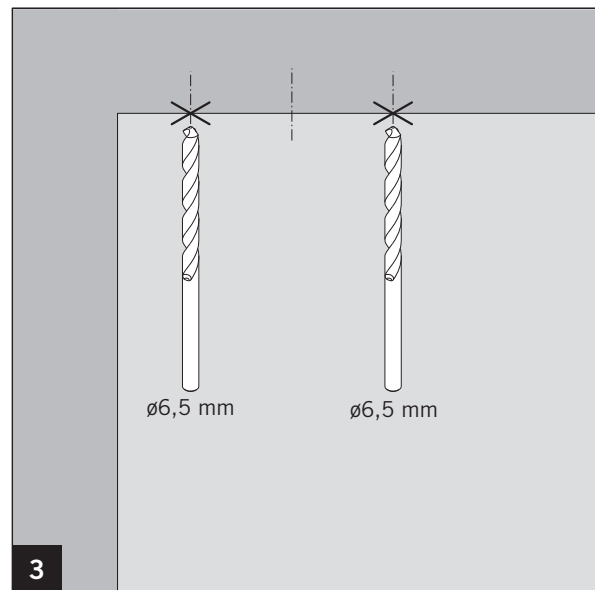

Art.: 38.241

Art.: 38.240

Montagewerkzeug / Mounting tool

MUNDUS COMFORT PT 21, PT 24, PT 25

PT 24 Zapfen mit Anschraubblase /
PT 24 pivot with fixing plate

MUNDUS COMFORT PT 21, PT 24, PT 25

PT 24 Zapfen mit Anschraubblase /
PT 24 pivot with fixing plate