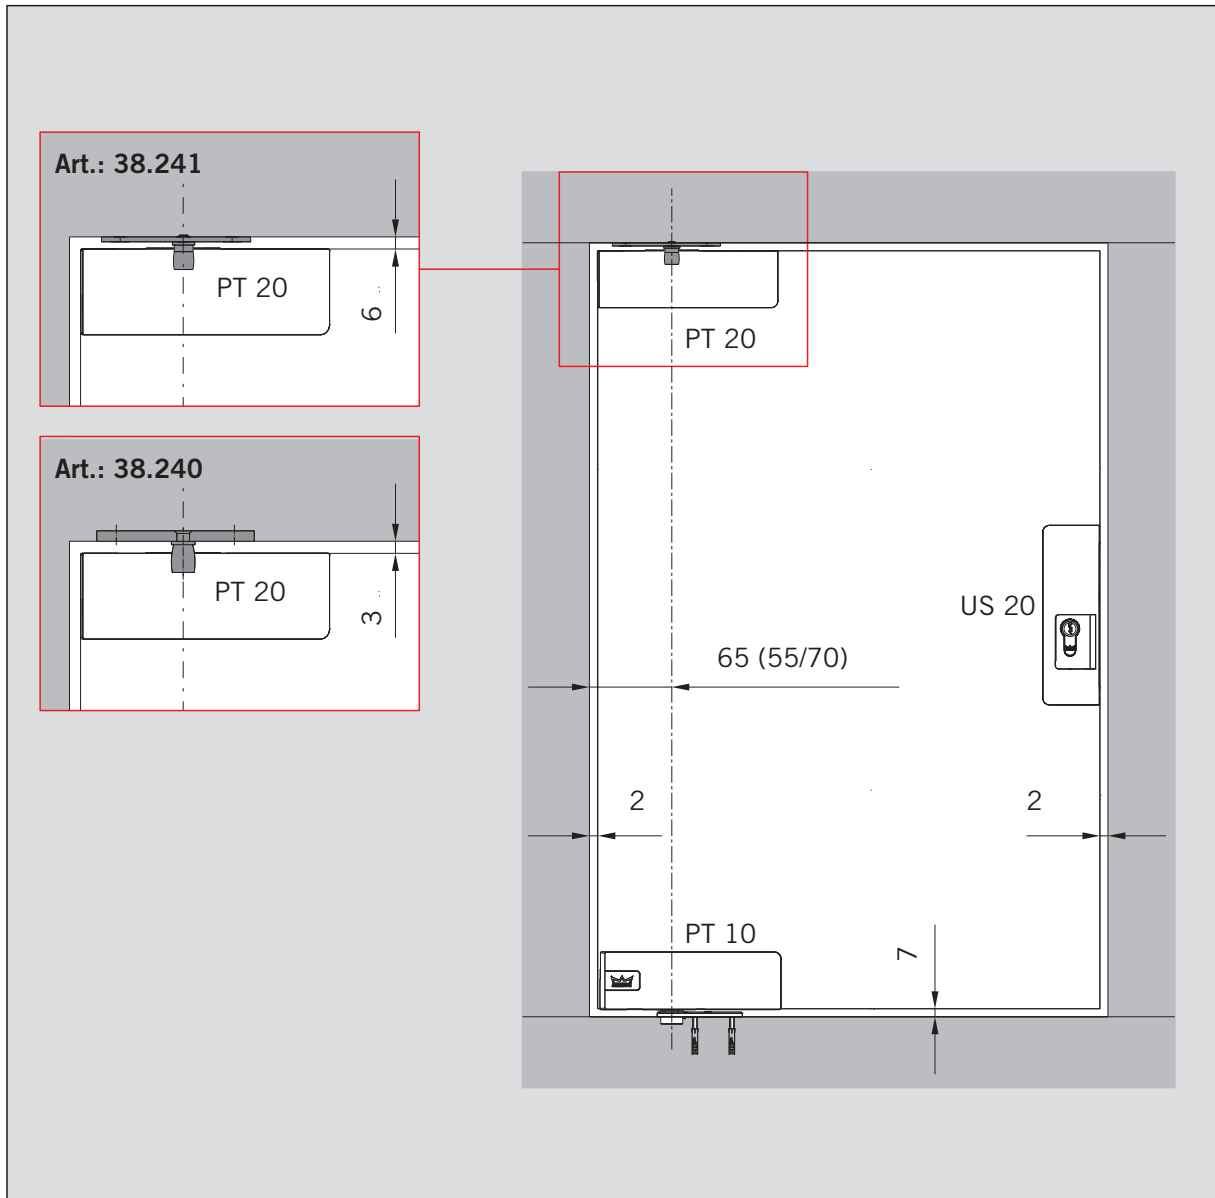

MUNDUS COMFORT PT 21, PT 24, PT 25

PT 24 Zapfen mit Anschraubblase /
PT 24 pivot with fixing plate