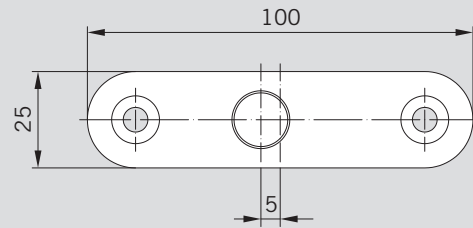

PT 24 Zapfen mit Anschraubblase /
PT 24 pivot with fixing plate

MUNDUS COMFORT PT 21, PT 24, PT 25

PT 24 Zapfen mit Anschraubblase /
PT 24 pivot with fixing plate

Lieferumfang / Scope of delivery

☞ Schrauben und Dübel sind nicht im Lieferumfang enthalten. Geeignete und auf den Untergrund abgestimmte Befestigungsmittel verwenden! /
Screws and plugs are not included in scope of delivery. Please use suitable fixing material according to foundation!