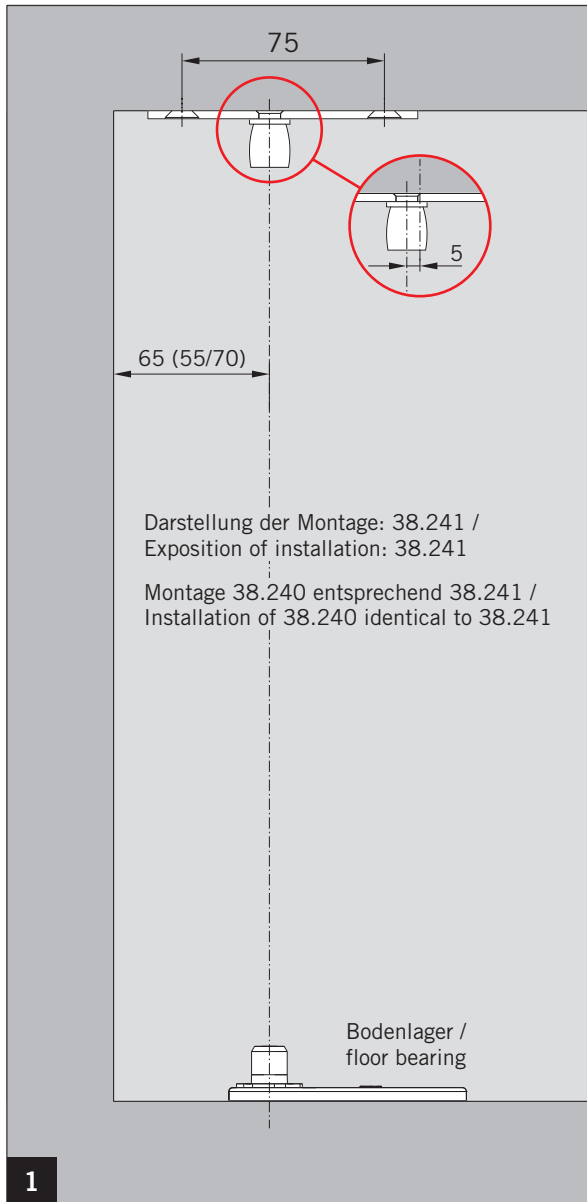

Art.: 38.241

Art.: 38.240

Montagewerkzeug / Mounting tool

MUNDUS COMFORT PT 21, PT 24, PT 25

PT 24 Zapfen mit Anschraubblase /
PT 24 pivot with fixing plate

MUNDUS COMFORT PT 21, PT 24, PT 25

PT 24 Zapfen mit Anschraubblase /
PT 24 pivot with fixing plate