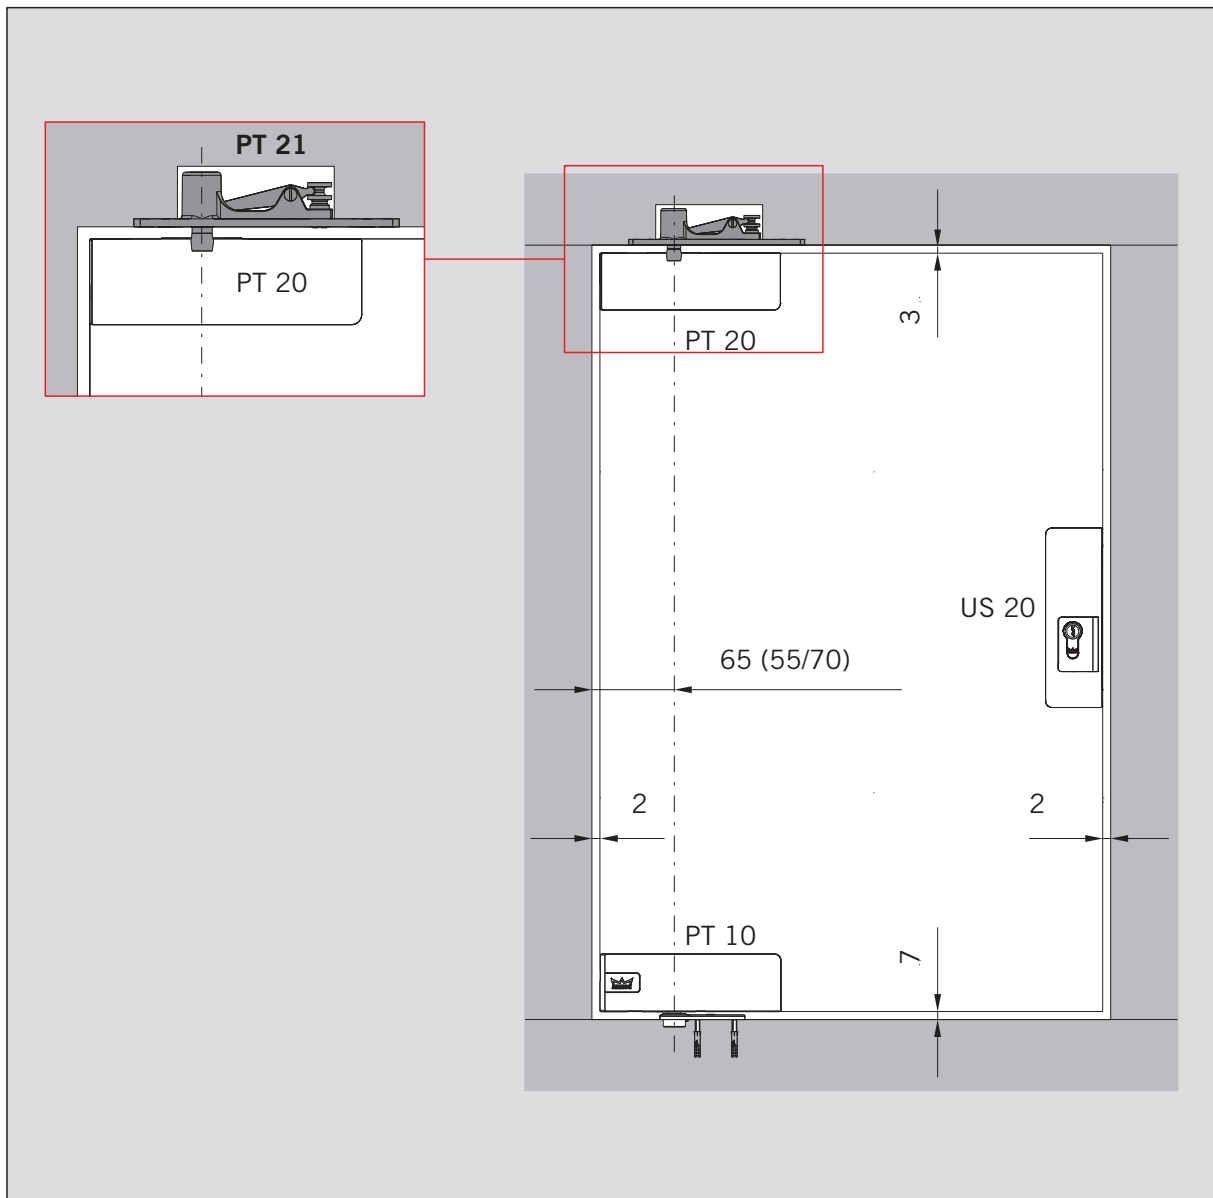

Art.: 38.241

PT 25

MUNDUS COMFORT PT 21, PT 24, PT 25

PT 21 Drehlager für Holz-/Stahlzarge mit hochdrehbaren Zapfen $\varnothing 14$ mm /
PT 21 pivot bearing for wood-/steel frames with removable pin $\varnothing 14$ mm