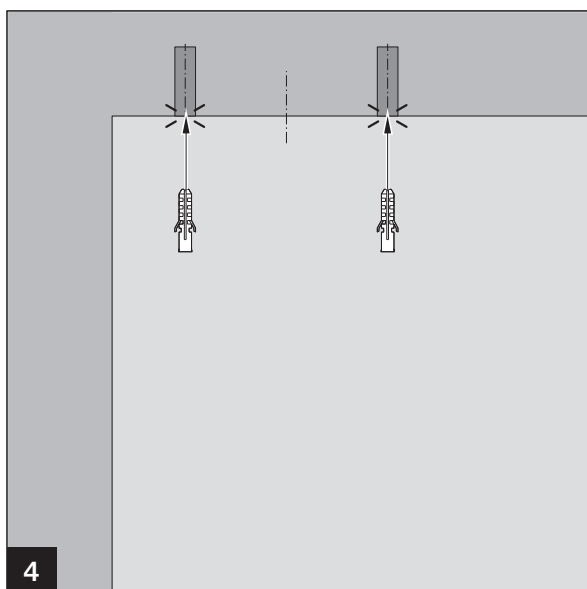

PT 24 Zapfen mit Anschraubblase /
PT 24 pivot with fixing plate

MUNDUS COMFORT PT 21, PT 24, PT 25

PT 24 Zapfen mit Anschraubblase /
PT 24 pivot with fixing plate

Lieferumfang / Scope of delivery

☞ Schrauben und Dübel sind nicht im Lieferumfang enthalten. Geeignete und auf den Untergrund abgestimmte Befestigungsmittel verwenden! /
Screws and plugs are not included in scope of delivery. Please use suitable fixing material according to foundation!

Art.: 38.241

Art.: 38.240

Montagewerkzeug / Mounting tool

MUNDUS COMFORT PT 21, PT 24, PT 25

PT 24 Zapfen mit Anschraubblase /
PT 24 pivot with fixing plate

MUNDUS COMFORT PT 21, PT 24, PT 25

PT 24 Zapfen mit Anschraubblase /
PT 24 pivot with fixing plate