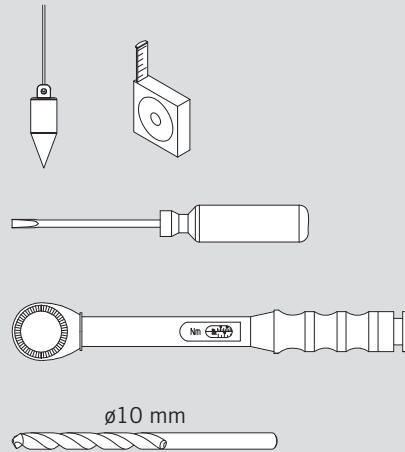

PT 24 Zapfen mit Anschraubblase /
PT 24 pivot with fixing plate

MUNDUS COMFORT PT 21, PT 24, PT 25

PT 24 Zapfen mit Anschraubblase /
PT 24 pivot with fixing plate

Lieferumfang / Scope of delivery

☞ Schrauben und Dübel sind nicht im Lieferumfang enthalten. Geeignete und auf den Untergrund abgestimmte Befestigungsmittel verwenden! /
Screws and plugs are not included in scope of delivery. Please use suitable fixing material according to foundation!

Art.: 38.241

Art.: 38.240

Montagewerkzeug / Mounting tool

MUNDUS COMFORT PT 21, PT 24, PT 25

PT 24 Zapfen mit Anschraubblase /
PT 24 pivot with fixing plate

MUNDUS COMFORT PT 21, PT 24, PT 25

PT 24 Zapfen mit Anschraubblase /
PT 24 pivot with fixing plate

MUNDUS COMFORT PT 21, PT 24, PT 25

PT 25 Zapfen mit Dübel /
PT 25 pivot with plug

Lieferumfang / Scope of delivery

Art.: 38.250

Montagewerkzeug / Mounting tool

MUNDUS COMFORT PT 21, PT 24, PT 25

PT 25 Zapfen mit Dübel /
PT 25 pivot with plug

Einbau in Mauerwerk /
Installation into ceiling

Einbau im Stahlrahmen /
Installation into steel frame

MUNDUS COMFORT PT 21, PT 24, PT 25

PT 25 Zapfen mit Dübel /
PT 25 pivot with plug

Änderungen vorbehalten
Subject to change without notice