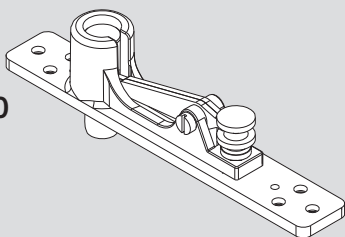

Lieferumfang / Scope of delivery

- ☞ Schrauben und Dübel sind nicht im Lieferumfang enthalten.
  Geeignete und auf den Untergrund abgestimmte Befestigungsmittel verwenden! /
  Screws and plugs are not included in scope of delivery.
  Please use suitable fixing material according to foundation!

Art.: 38.210