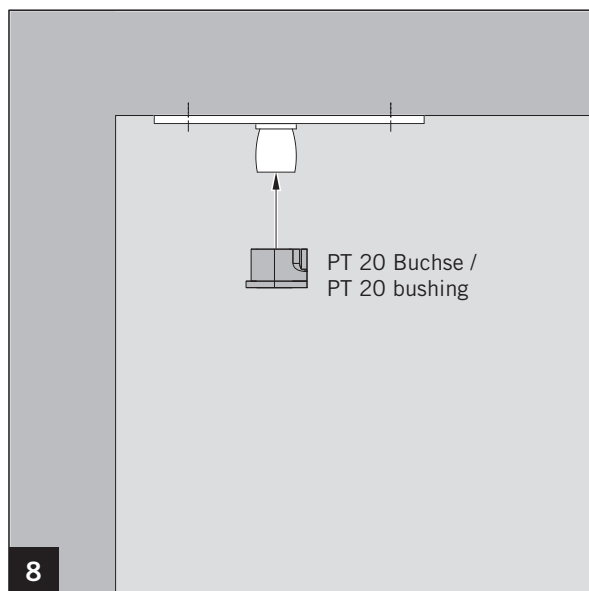

PT 24 Zapfen mit Anschraubblase /
PT 24 pivot with fixing plate

MUNDUS COMFORT PT 21, PT 24, PT 25

PT 24 Zapfen mit Anschraubblase /
PT 24 pivot with fixing plate

Lieferumfang / Scope of delivery

☞ Schrauben und Dübel sind nicht im Lieferumfang enthalten. Geeignete und auf den Untergrund abgestimmte Befestigungsmittel verwenden! /
Screws and plugs are not included in scope of delivery. Please use suitable fixing material according to foundation!

Art.: 38.241

Art.: 38.240

Montagewerkzeug / Mounting tool

MUNDUS COMFORT PT 21, PT 24, PT 25

PT 24 Zapfen mit Anschraubblase /
PT 24 pivot with fixing plate

MUNDUS COMFORT PT 21, PT 24, PT 25

PT 24 Zapfen mit Anschraubblase /
PT 24 pivot with fixing plate