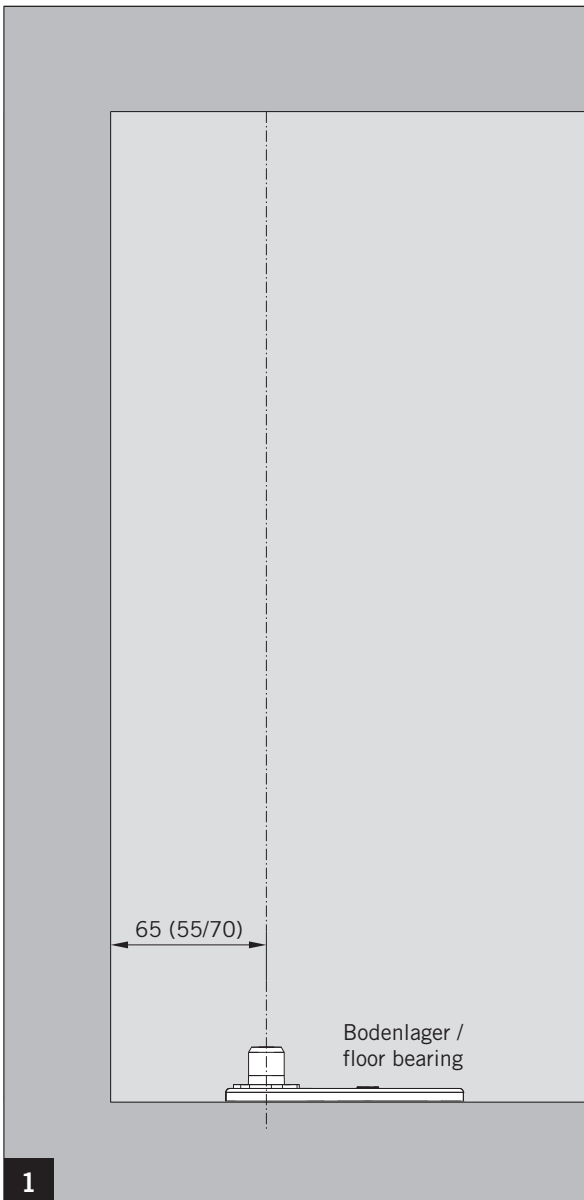

Einbau im Stahlrahmen /
Installation into steel frame