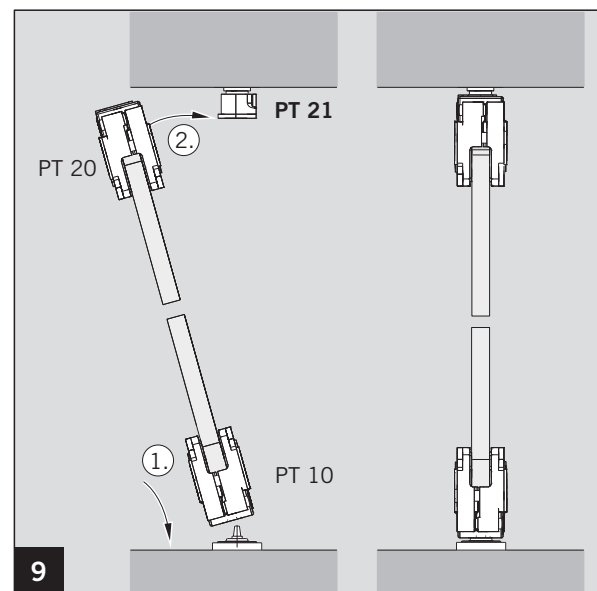

Montagewerkzeug / Mounting tool

Ausfräsung (bauseits) / Recess (on site)

Art.: 38.210

Art.: 38.211

MUNDUS COMFORT PT 21, PT 24, PT 25

PT 21 Drehlager für Holz-/Stahlzarge mit hochdrehbaren Zapfen $\varnothing 14$ mm /
PT 21 pivot bearing for wood-/steel frames with removable pin $\varnothing 14$ mm

MUNDUS COMFORT PT 21, PT 24, PT 25

PT 21 Drehlager für Holz-/Stahlzarge mit hochdrehbaren Zapfen $\varnothing 14$ mm /
PT 21 pivot bearing for wood-/steel frames with removable pin $\varnothing 14$ mm

MUNDUS COMFORT PT 21, PT 24, PT 25