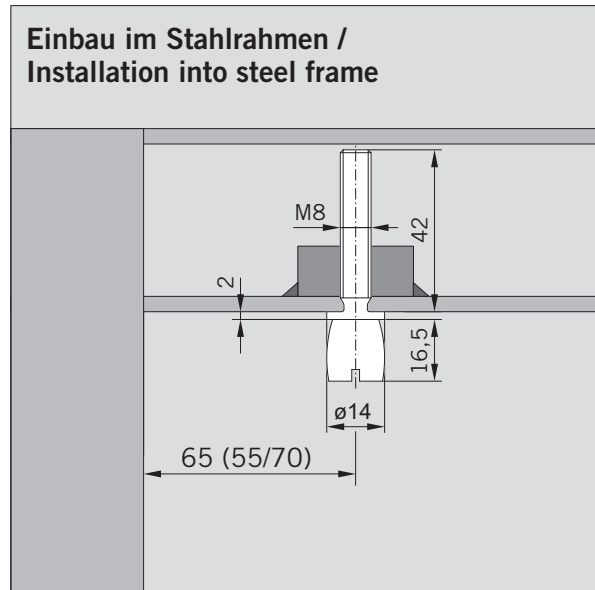

Einbau in Mauerwerk /
Installation into ceiling

Einbau im Stahlrahmen /
Installation into steel frame

MUNDUS COMFORT PT 21, PT 24, PT 25

PT 25 Zapfen mit Dübel /
PT 25 pivot with plug

Änderungen vorbehalten
Subject to change without notice