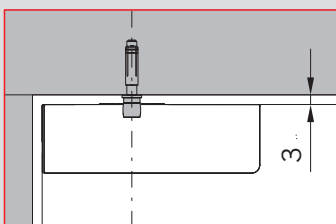

Inhalt / Contents

PT 21 Drehlager für Holz-/Stahlzarge mit hochdrehbaren Zapfen $\varnothing 14$ mm /
PT 21 pivot bearing for wood-/steel frames with removable pin $\varnothing 14$ mm

2-5

PT 24 Zapfen mit Anschraubplatte / PT 24 pivot with fixing plate

6-9

PT 25 Zapfen mit Dübel / PT 25 pivot with plug

10-12

Seite / Page

☞ Montageanleitung PT 10 und 20 beachten. /
Observe the mounting instructions PT 10 and PT 20.

PT 21

PT 24

Art.: 38.240

Art.: 38.241

PT 25