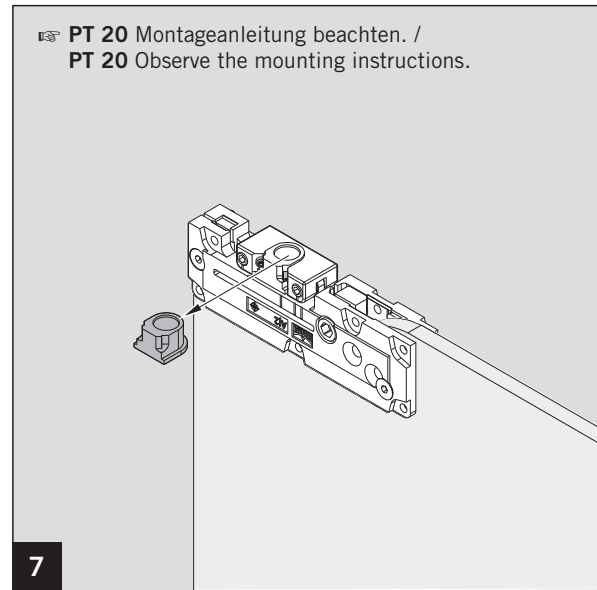

MUNDUS COMFORT PT 21, PT 24, PT 25

PT 24 Zapfen mit Anschraubblase /
PT 24 pivot with fixing plate