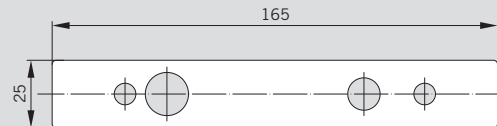

Montagewerkzeug / Mounting tool

Ausfräsung (bauseits) / Recess (on site)

Art.: 38.210

Art.: 38.211

MUNDUS COMFORT PT 21, PT 24, PT 25

PT 21 Drehlager für Holz-/Stahlzarge mit hochdrehbaren Zapfen $\varnothing 14$ mm /
PT 21 pivot bearing for wood-/steel frames with removable pin $\varnothing 14$ mm