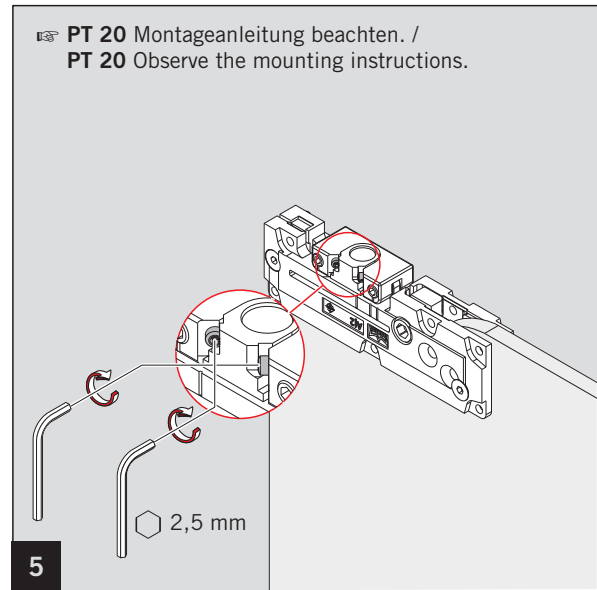

Einbau in Mauerwerk /
Installation into ceiling

Einbau im Stahlrahmen /
Installation into steel frame

MUNDUS COMFORT PT 21, PT 24, PT 25

PT 25 Zapfen mit Dübel /
PT 25 pivot with plug

Änderungen vorbehalten
Subject to change without notice