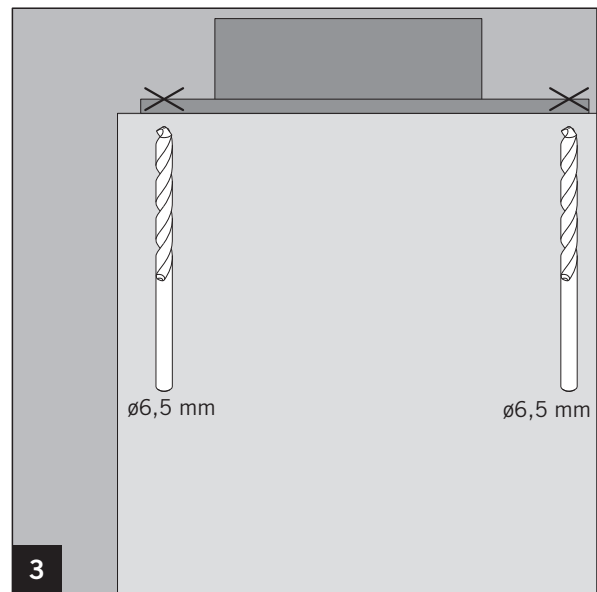

Montagewerkzeug / Mounting tool

Ausfräsung (bauseits) / Recess (on site)

Art.: 38.210

Art.: 38.211

MUNDUS COMFORT PT 21, PT 24, PT 25

PT 21 Drehlager für Holz-/Stahlzarge mit hochdrehbaren Zapfen $\varnothing 14$ mm /
PT 21 pivot bearing for wood-/steel frames with removable pin $\varnothing 14$ mm