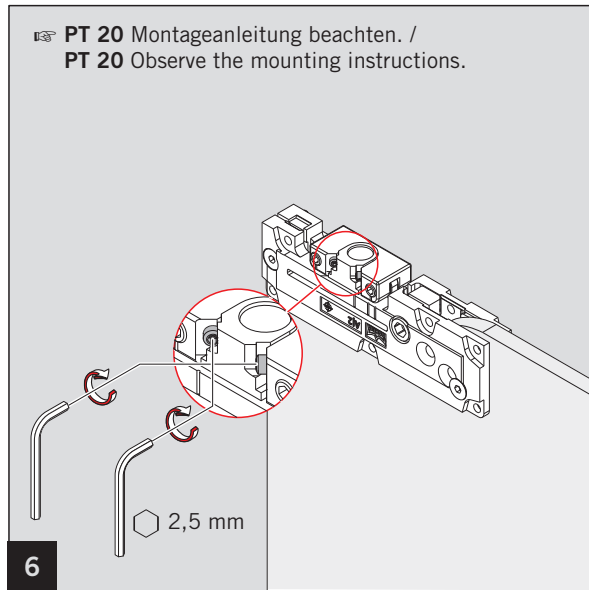

MUNDUS COMFORT PT 21, PT 24, PT 25

PT 21 Drehlager für Holz-/Stahlzarge mit hochdrehbaren Zapfen $\varnothing 14$ mm /
PT 21 pivot bearing for wood-/steel frames with removable pin $\varnothing 14$ mm