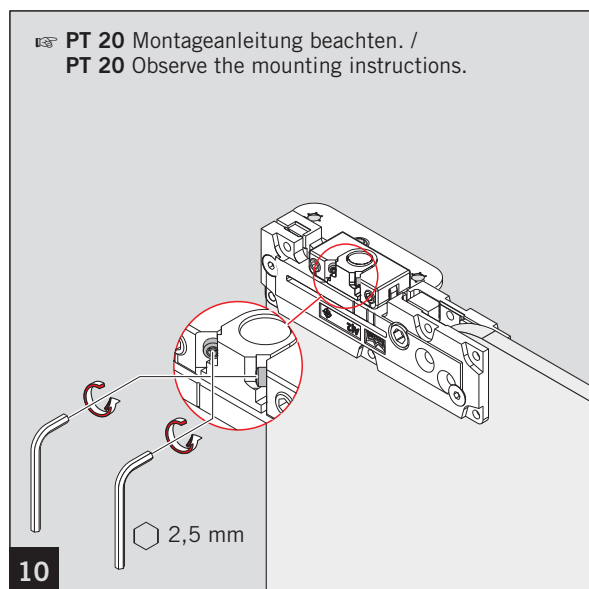

PT 24 Zapfen mit Anschraubblase /
PT 24 pivot with fixing plate

MUNDUS COMFORT PT 21, PT 24, PT 25

PT 24 Zapfen mit Anschraubblase /
PT 24 pivot with fixing plate

Lieferumfang / Scope of delivery

☞ Schrauben und Dübel sind nicht im Lieferumfang enthalten. Geeignete und auf den Untergrund abgestimmte Befestigungsmittel verwenden! /
Screws and plugs are not included in scope of delivery. Please use suitable fixing material according to foundation!

Art.: 38.241

Art.: 38.240

Montagewerkzeug / Mounting tool

MUNDUS COMFORT PT 21, PT 24, PT 25

PT 24 Zapfen mit Anschraubblase /
PT 24 pivot with fixing plate

MUNDUS COMFORT PT 21, PT 24, PT 25

PT 24 Zapfen mit Anschraubblase /
PT 24 pivot with fixing plate