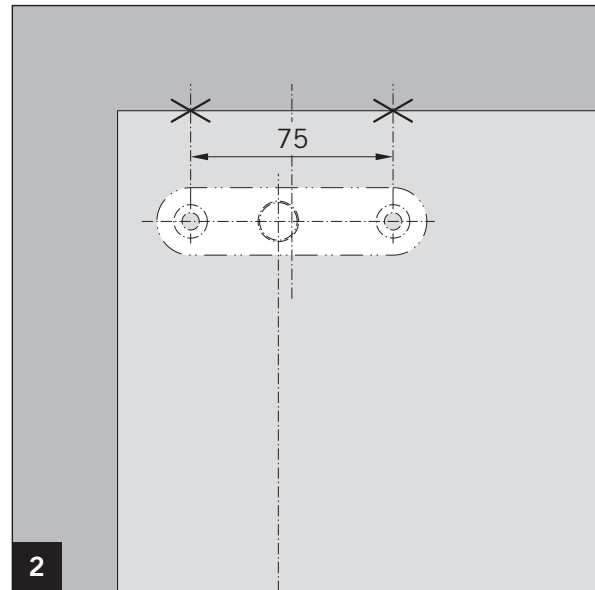

Art.: 38.241

Art.: 38.240

Montagewerkzeug / Mounting tool

MUNDUS COMFORT PT 21, PT 24, PT 25

PT 24 Zapfen mit Anschraubblase /
PT 24 pivot with fixing plate

MUNDUS COMFORT PT 21, PT 24, PT 25

PT 24 Zapfen mit Anschraubblase /
PT 24 pivot with fixing plate