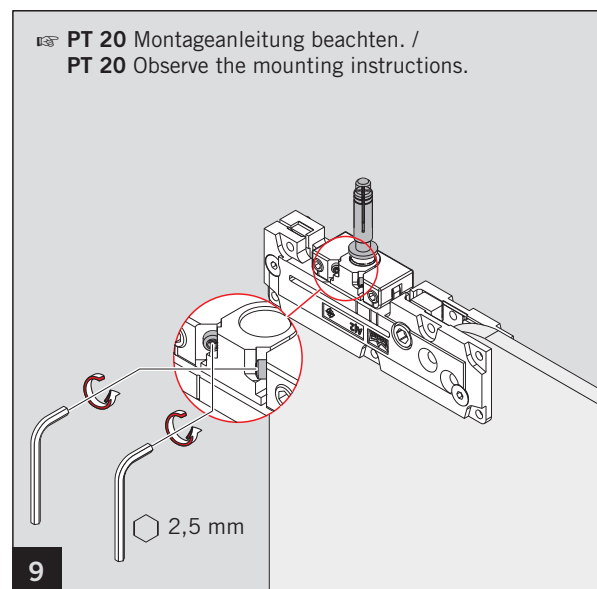

Einbau in Mauerwerk /
Installation into ceiling

Einbau im Stahlrahmen /
Installation into steel frame

MUNDUS COMFORT PT 21, PT 24, PT 25

PT 25 Zapfen mit Dübel /
PT 25 pivot with plug

Änderungen vorbehalten
Subject to change without notice