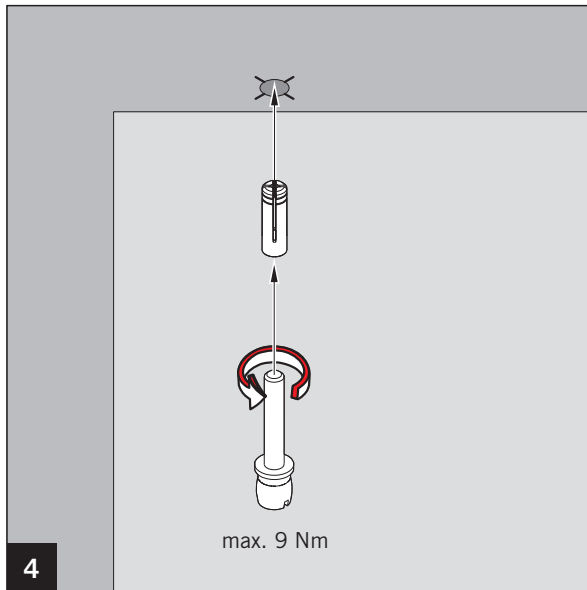

Einbau in Mauerwerk /
Installation into ceiling

Einbau im Stahlrahmen /
Installation into steel frame

MUNDUS COMFORT PT 21, PT 24, PT 25

PT 25 Zapfen mit Dübel /
PT 25 pivot with plug

Änderungen vorbehalten
Subject to change without notice