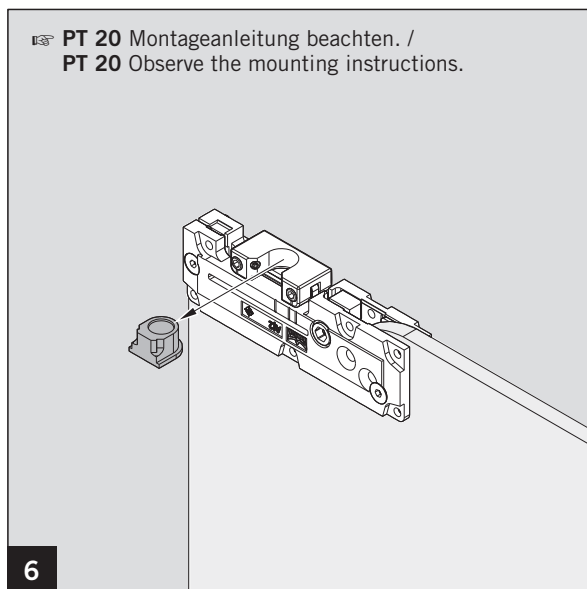

Einbau in Mauerwerk /
Installation into ceiling

Einbau im Stahlrahmen /
Installation into steel frame

MUNDUS COMFORT PT 21, PT 24, PT 25

PT 25 Zapfen mit Dübel /
PT 25 pivot with plug

Änderungen vorbehalten
Subject to change without notice