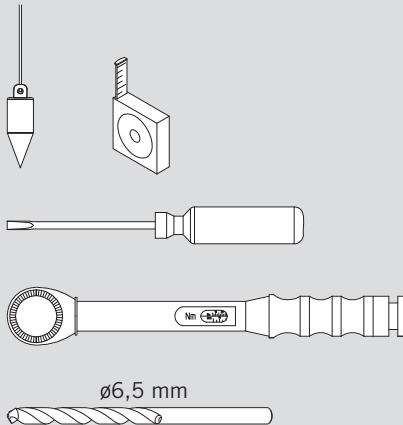

Montagewerkzeug / Mounting tool