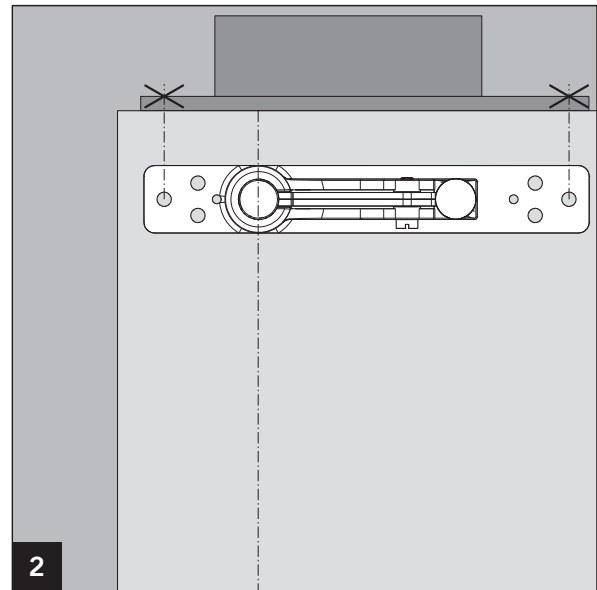

Montagewerkzeug / Mounting tool

Ausfräsung (bauseits) / Recess (on site)

Art.: 38.210

Art.: 38.211

MUNDUS COMFORT PT 21, PT 24, PT 25

PT 21 Drehlager für Holz-/Stahlzarge mit hochdrehbaren Zapfen $\varnothing 14$ mm /
PT 21 pivot bearing for wood-/steel frames with removable pin $\varnothing 14$ mm