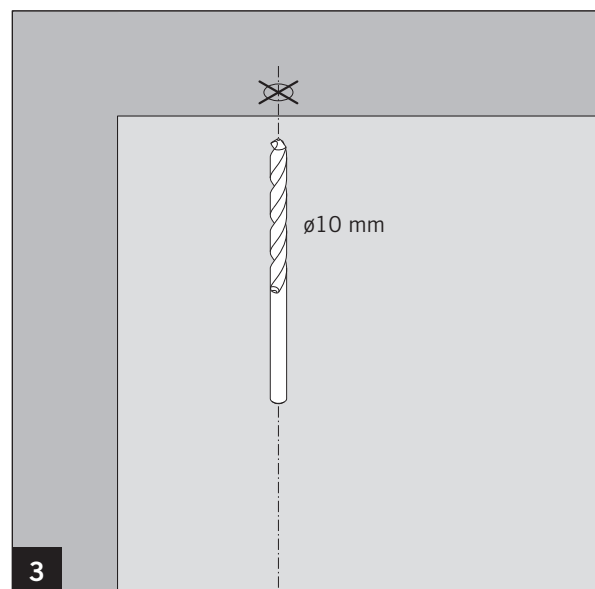

Einbau im Stahlrahmen /
Installation into steel frame