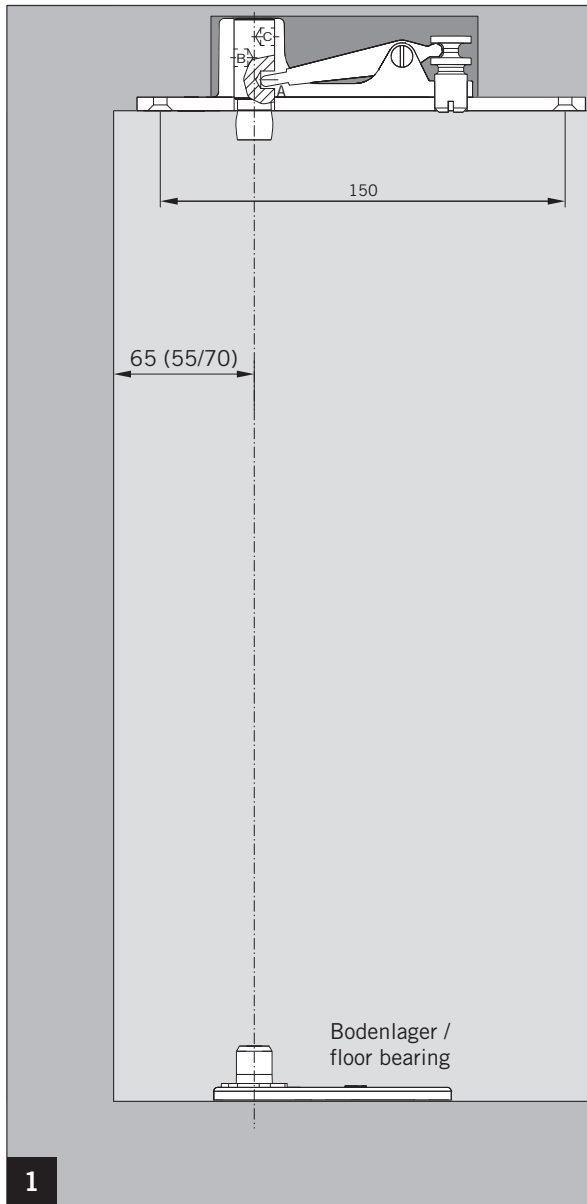

Montagewerkzeug / Mounting tool

Ausfräsung (bauseits) / Recess (on site)

Art.: 38.210

Art.: 38.211

MUNDUS COMFORT PT 21, PT 24, PT 25

PT 21 Drehlager für Holz-/Stahlzarge mit hochdrehbaren Zapfen $\varnothing 14$ mm /
PT 21 pivot bearing for wood-/steel frames with removable pin $\varnothing 14$ mm