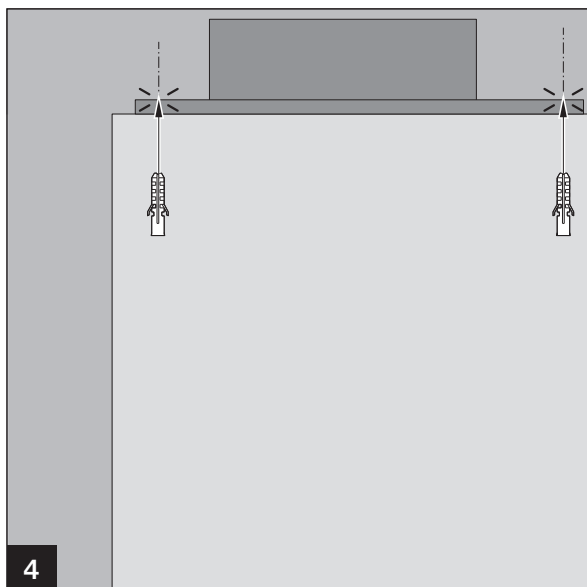

Montagewerkzeug / Mounting tool

Ausfräsung (bauseits) / Recess (on site)

Art.: 38.210

Art.: 38.211

MUNDUS COMFORT PT 21, PT 24, PT 25

PT 21 Drehlager für Holz-/Stahlzarge mit hochdrehbaren Zapfen $\varnothing 14$ mm /
PT 21 pivot bearing for wood-/steel frames with removable pin $\varnothing 14$ mm