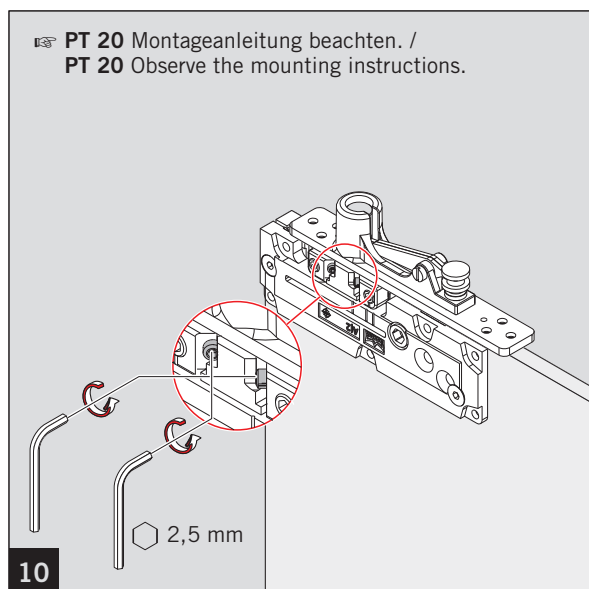

MUNDUS COMFORT PT 21, PT 24, PT 25

PT 21 Drehlager für Holz-/Stahlzarge mit hochdrehbaren Zapfen $\varnothing 14$ mm /
PT 21 pivot bearing for wood-/steel frames with removable pin $\varnothing 14$ mm