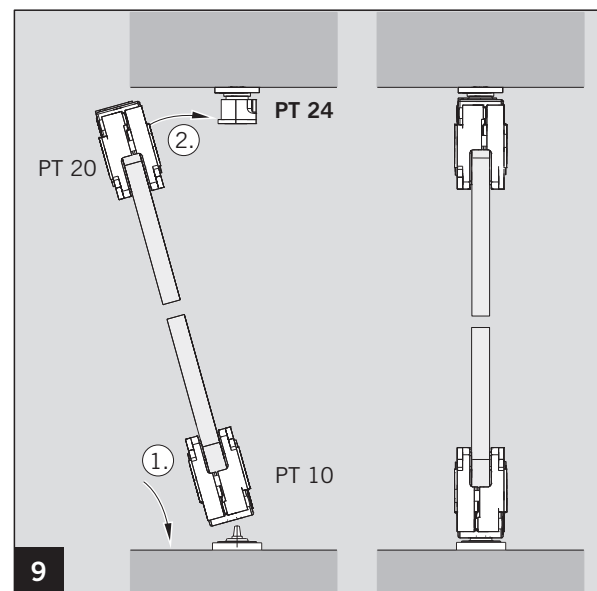

PT 24 Zapfen mit Anschraubblase /
PT 24 pivot with fixing plate

MUNDUS COMFORT PT 21, PT 24, PT 25

PT 24 Zapfen mit Anschraubblase /
PT 24 pivot with fixing plate

Lieferumfang / Scope of delivery

☞ Schrauben und Dübel sind nicht im Lieferumfang enthalten. Geeignete und auf den Untergrund abgestimmte Befestigungsmittel verwenden! /
Screws and plugs are not included in scope of delivery. Please use suitable fixing material according to foundation!

Art.: 38.241

Art.: 38.240

Montagewerkzeug / Mounting tool

MUNDUS COMFORT PT 21, PT 24, PT 25

PT 24 Zapfen mit Anschraubblase /
PT 24 pivot with fixing plate

MUNDUS COMFORT PT 21, PT 24, PT 25

PT 24 Zapfen mit Anschraubblase /
PT 24 pivot with fixing plate

MUNDUS COMFORT PT 21, PT 24, PT 25

PT 25 Zapfen mit Dübel /
PT 25 pivot with plug

Lieferumfang / Scope of delivery

Art.: 38.250

Montagewerkzeug / Mounting tool

MUNDUS COMFORT PT 21, PT 24, PT 25

PT 25 Zapfen mit Dübel /
PT 25 pivot with plug