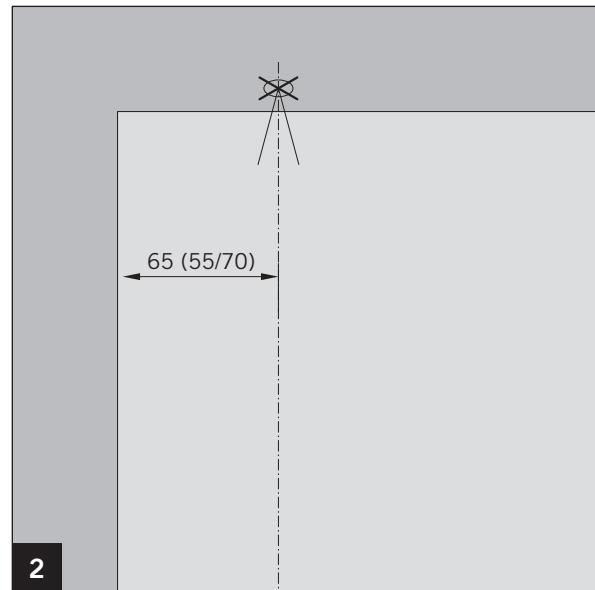

Einbau in Mauerwerk /
Installation into ceiling

Einbau im Stahlrahmen /
Installation into steel frame

MUNDUS COMFORT PT 21, PT 24, PT 25

PT 25 Zapfen mit Dübel /
PT 25 pivot with plug

Änderungen vorbehalten
Subject to change without notice