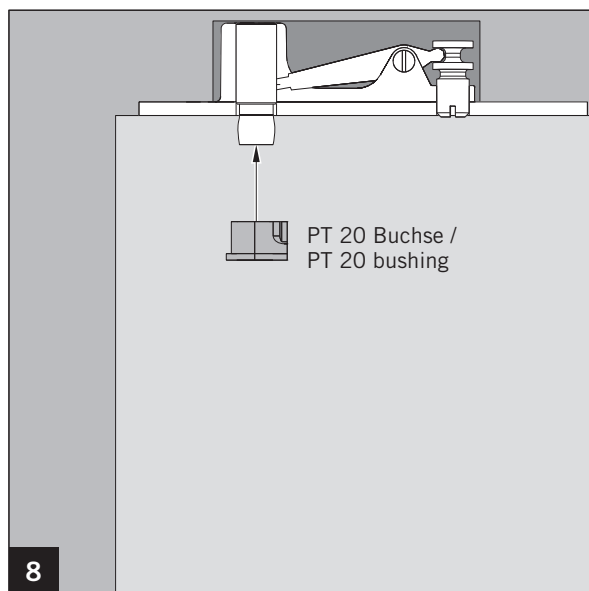

MUNDUS COMFORT PT 21, PT 24, PT 25

PT 21 Drehlager für Holz-/Stahlzarge mit hochdrehbaren Zapfen $\varnothing 14$ mm /
PT 21 pivot bearing for wood-/steel frames with removable pin $\varnothing 14$ mm