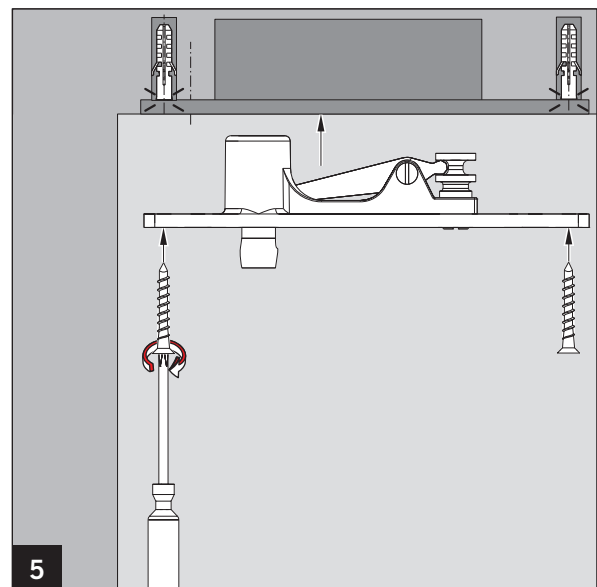

Montagewerkzeug / Mounting tool

Ausfräsung (bauseits) / Recess (on site)

Art.: 38.210

Art.: 38.211

MUNDUS COMFORT PT 21, PT 24, PT 25

PT 21 Drehlager für Holz-/Stahlzarge mit hochdrehbaren Zapfen $\varnothing 14$ mm /
PT 21 pivot bearing for wood-/steel frames with removable pin $\varnothing 14$ mm

PT 24 Zapfen mit Anschraubblase /
PT 24 pivot with fixing plate

MUNDUS COMFORT PT 21, PT 24, PT 25

PT 24 Zapfen mit Anschraubblase /
PT 24 pivot with fixing plate

Lieferumfang / Scope of delivery

☞ Schrauben und Dübel sind nicht im Lieferumfang enthalten. Geeignete und auf den Untergrund abgestimmte Befestigungsmittel verwenden! /
Screws and plugs are not included in scope of delivery. Please use suitable fixing material according to foundation!