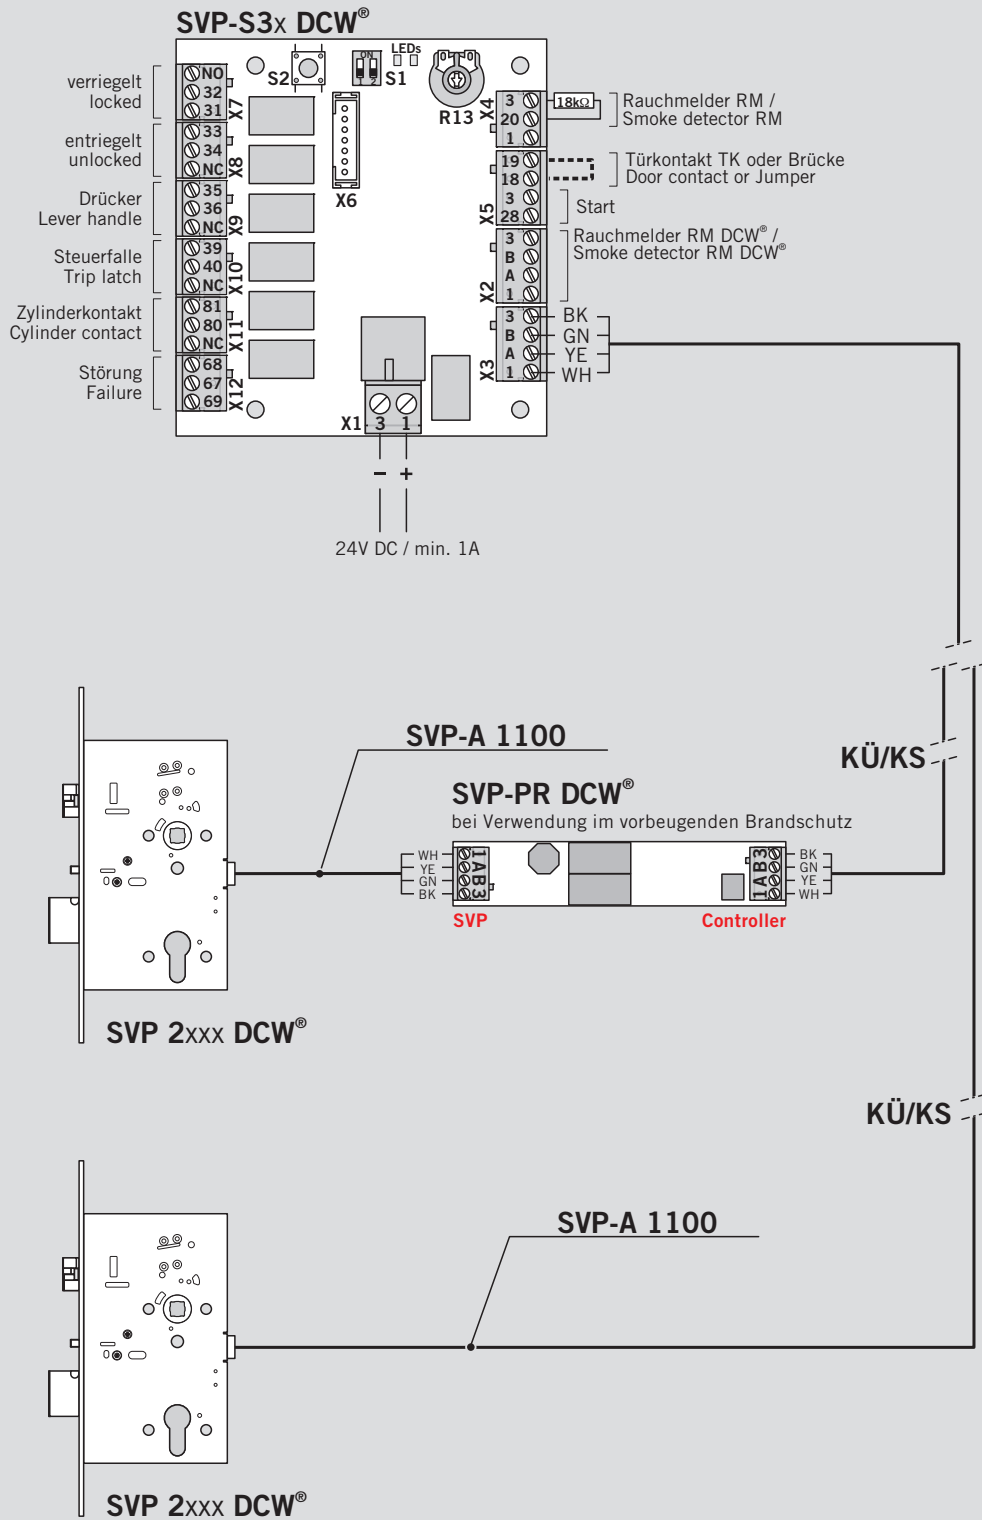

WN 058580-45532, 04/18

SVP-S3x DCW[®] + SVP 2xxx DCW[®] + SVP-PR DCW[®]

SVP-S3x DCW®

Anschlussplan / Connection Diagram

SVP-S3x DCW® + M-SVP 2200 DCW® + M-SVP-PR DCW®

Änderungen vorbehalten
Subject to change without notice