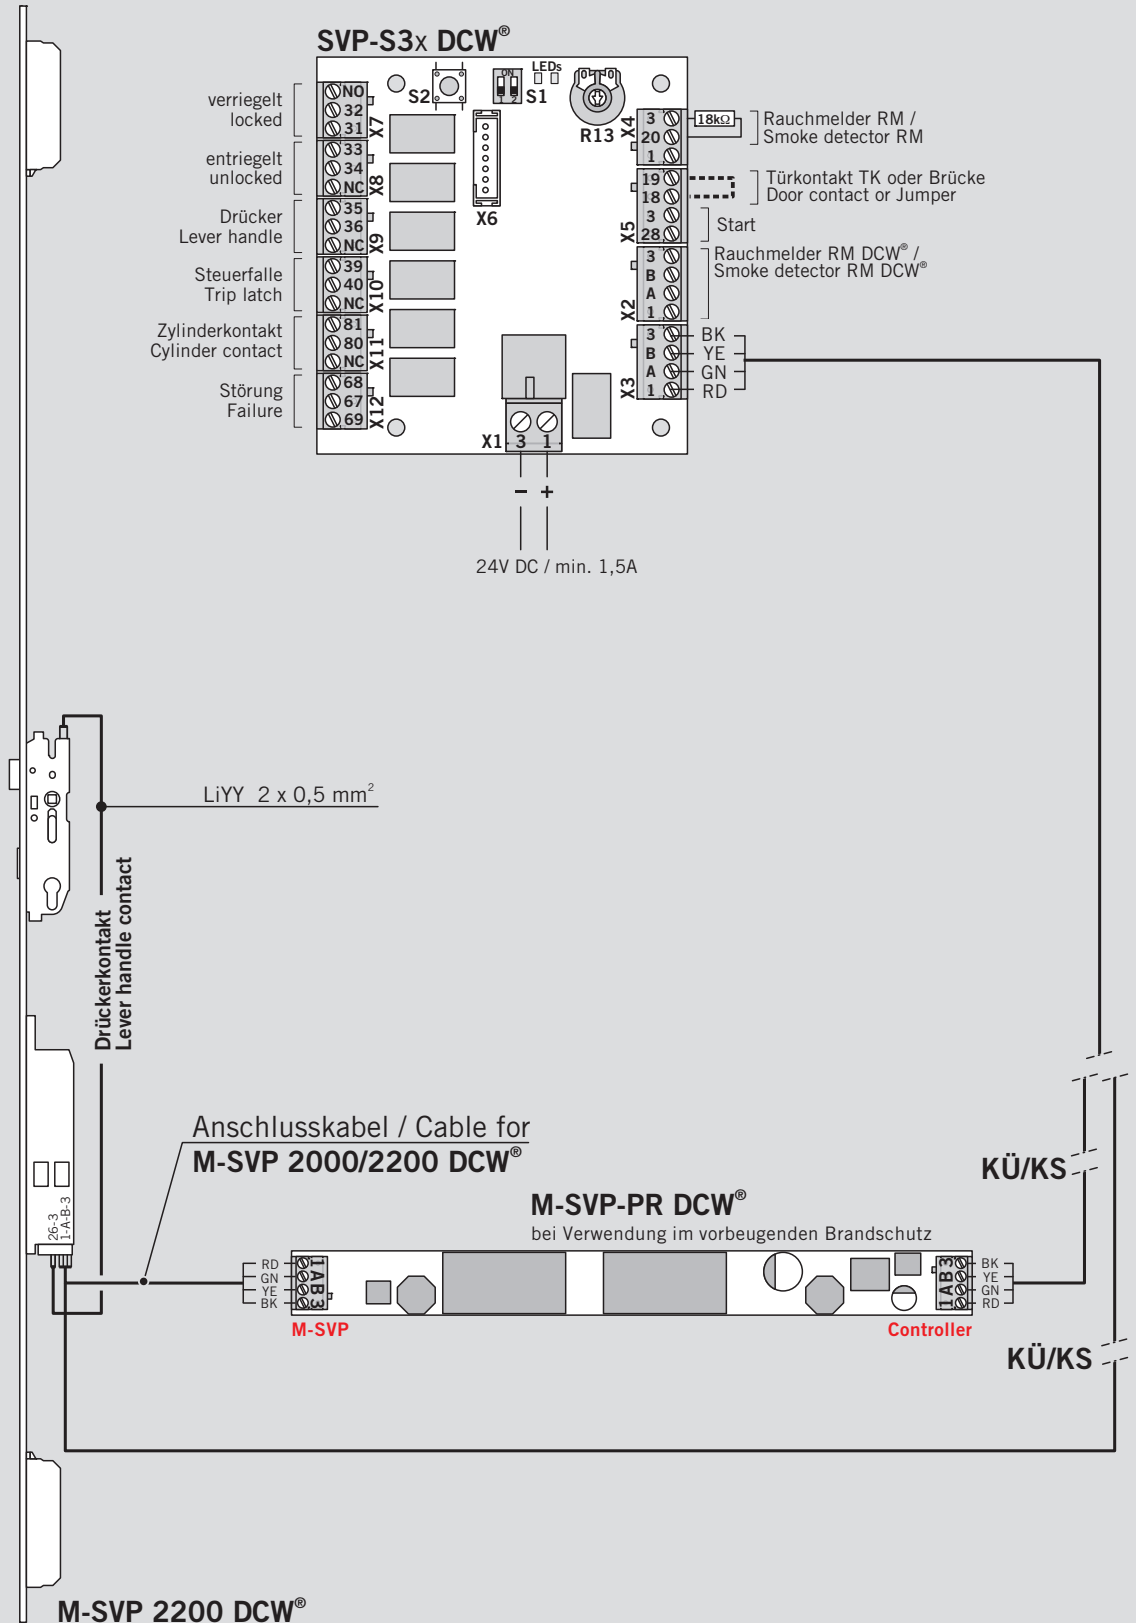

WN 058580-45532, 04/18

SVP-S3x DCW[®] + SVP 2xxx DCW[®] + SVP-PR DCW[®]

SVP-S3x DCW®

Anschlussplan / Connection Diagram

SVP-S3x DCW® + M-SVP 2200 DCW® + M-SVP-PR DCW®

Änderungen vorbehalten
Subject to change without notice